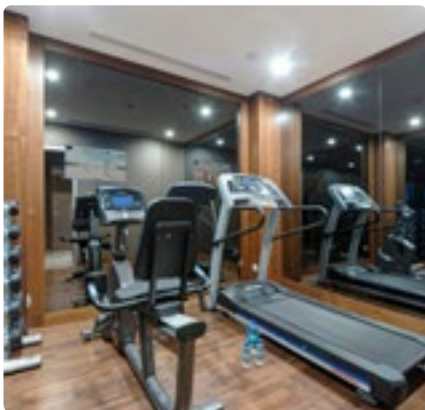

Комната для фитнеса