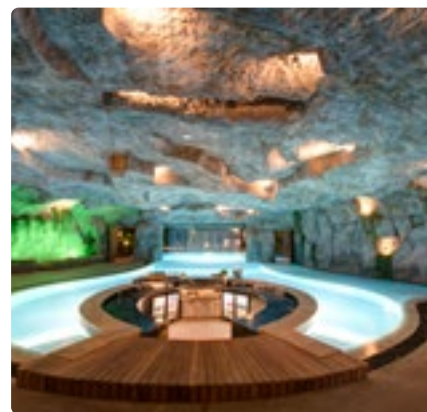

Гостиная

Комната для заседаний

Турецкий Хамам

Кухня&столовая

CROWN VILLA THE CAVE

Уникальная, скрытая от посторонних глаз жилая зона с бассейном и спальней
комнатой в стиле Grotto

Кинозал

Swim up-водный бар