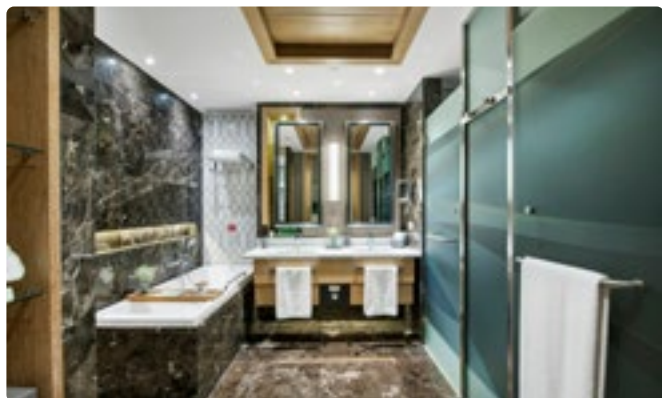

JADE ROOM

Вид на окрестности - Вид на море - Частичный вид на море | Главное здание | 62 кв. м

МАКСИМАЛЬНОЕ КОЛИЧЕСТВО ГОСТЕЙ

- 3 взрослых + 1 инфант

ОСОБЕННОСТИ

- 1 комната
- Отдельная гардеробная
- Стол и стулья
- Письменный/рабочий стол с настольной лампой
- Пуф на ножках
- Затемняющие шторы с тюлем
- Импортные паркетные полы изготовленные по специальному заказу
- Балкон (12 кв. м) с садовой мебелью

СПАЛЬНЫЕ МЕСТА

- 1 кровать размера Super King Size или 2 односпальные кровати
- Детская кроватка (по запросу)
- Складная кровать (по запросу)
- Выбор подушек

ВАННАЯ

- Отделка из мрамора
- Душевая кабина
- Ванна и отдельный туалет
- Двойная раковина
- Банные принадлежности Bvlgari

ТЕХНОЛОГИЧЕСКОЕ ОБОРУДОВАНИЕ

- Зеркальный телевизор телевизор LG 55" IP TV
- Телединамик Bose TV
- 2 IP-телефона Cisco
- Беспроводной доступ в интернет
- Устройство подключения к медиа

УСЛУГИ И УДОБСТВА

- Приветственные угощения
- Ежедневна уборка и услуга подготовки номера ко сну (turn down)
- Ежедневное пополнение минибара
- Кофемашина Nespresso
- Утюг и гладильная доска

Ванная