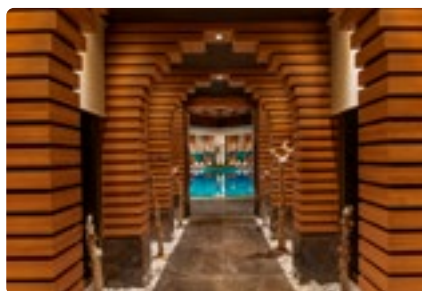

Крытый бассейн