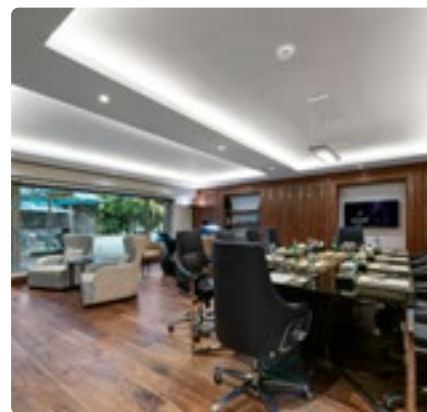

Гостиная

Комната для заседаний

Турецкий Хамам

Кухня&столовая

CROWN VILLA THE CAVE

Уникальная, скрытая от посторонних глаз жилая зона с бассейном и спальней
комнатой в стиле Grotto

Кинозал

Swim up-водный бар