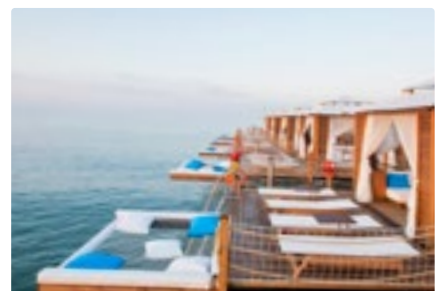

Павильоны на пирсе