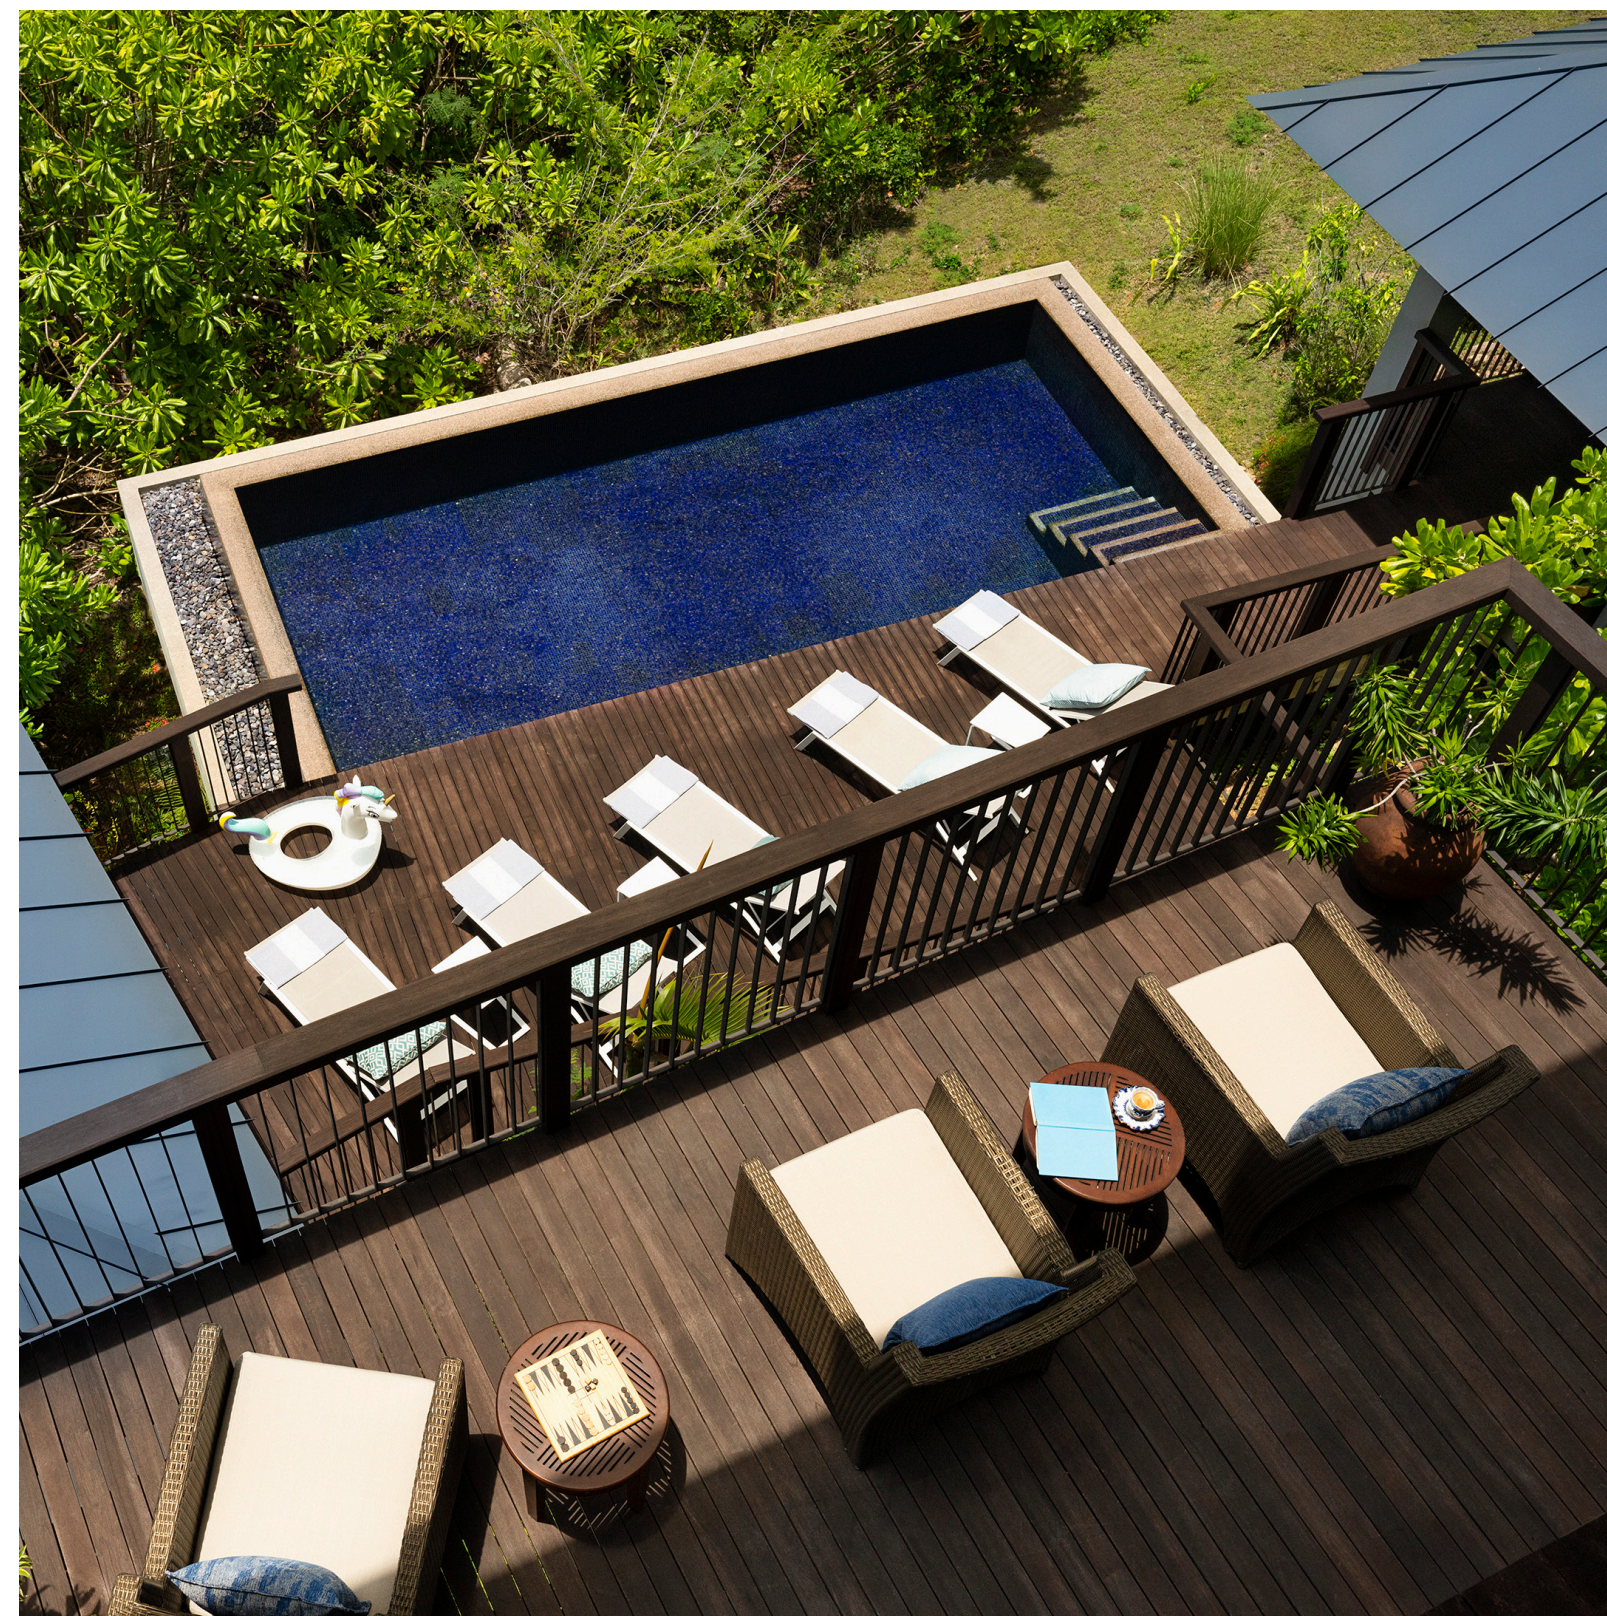

FOUR BEDROOM POOL RESIDENCE

Просторная, светлая и гармонирующая с окружающей средой резиденция с четырьмя спальнями и бассейном — это тропический рай для семей, ищущих дом вдали от дома. Широкие террасы с видом на Индийский океан, панорамные окна, 4 спальни и зоны отдыха на свежем воздухе. Резиденция предоставляет своим гостям непревзойденную приватность и уединенность, находясь при этом всего в нескольких минутах ходьбы от основной территории отеля. Расположенные вдоль пляжа протяженностью 500 метров рестораны, СПА-центр и прочие услуги для взрослых и детей всегда будут в пределах легкой досягаемости.

Вместимость: девять взрослых или двое взрослых плюс семь детей.

**1 FOUR BEDROOM
POOL RESIDENCE**

460 кв м

4 кровати King

4,5 ванные
комнаты